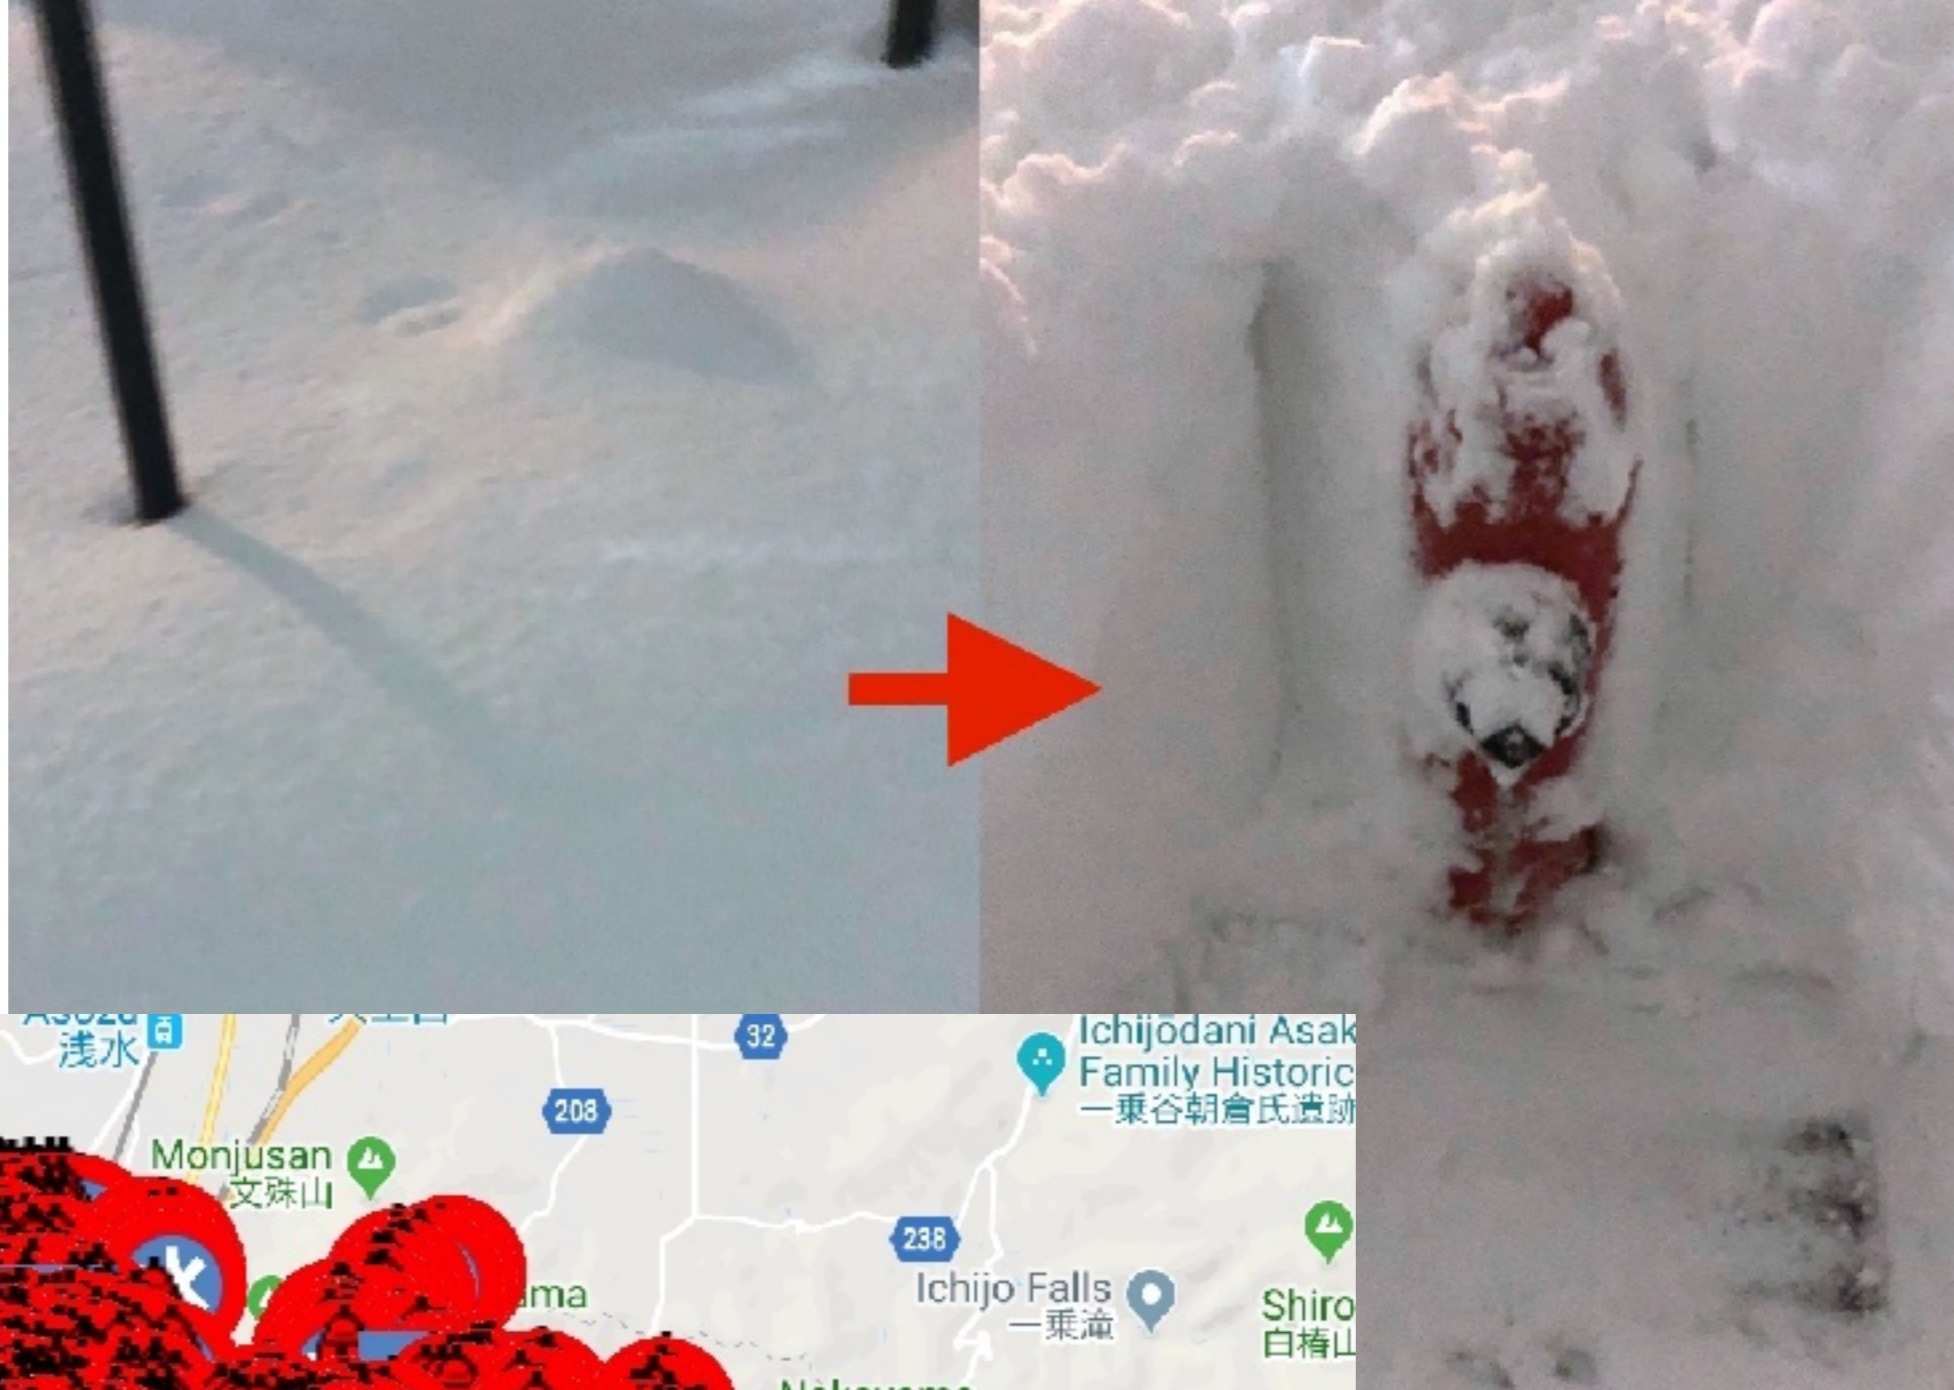

鯖江市消火栓 8000箇所