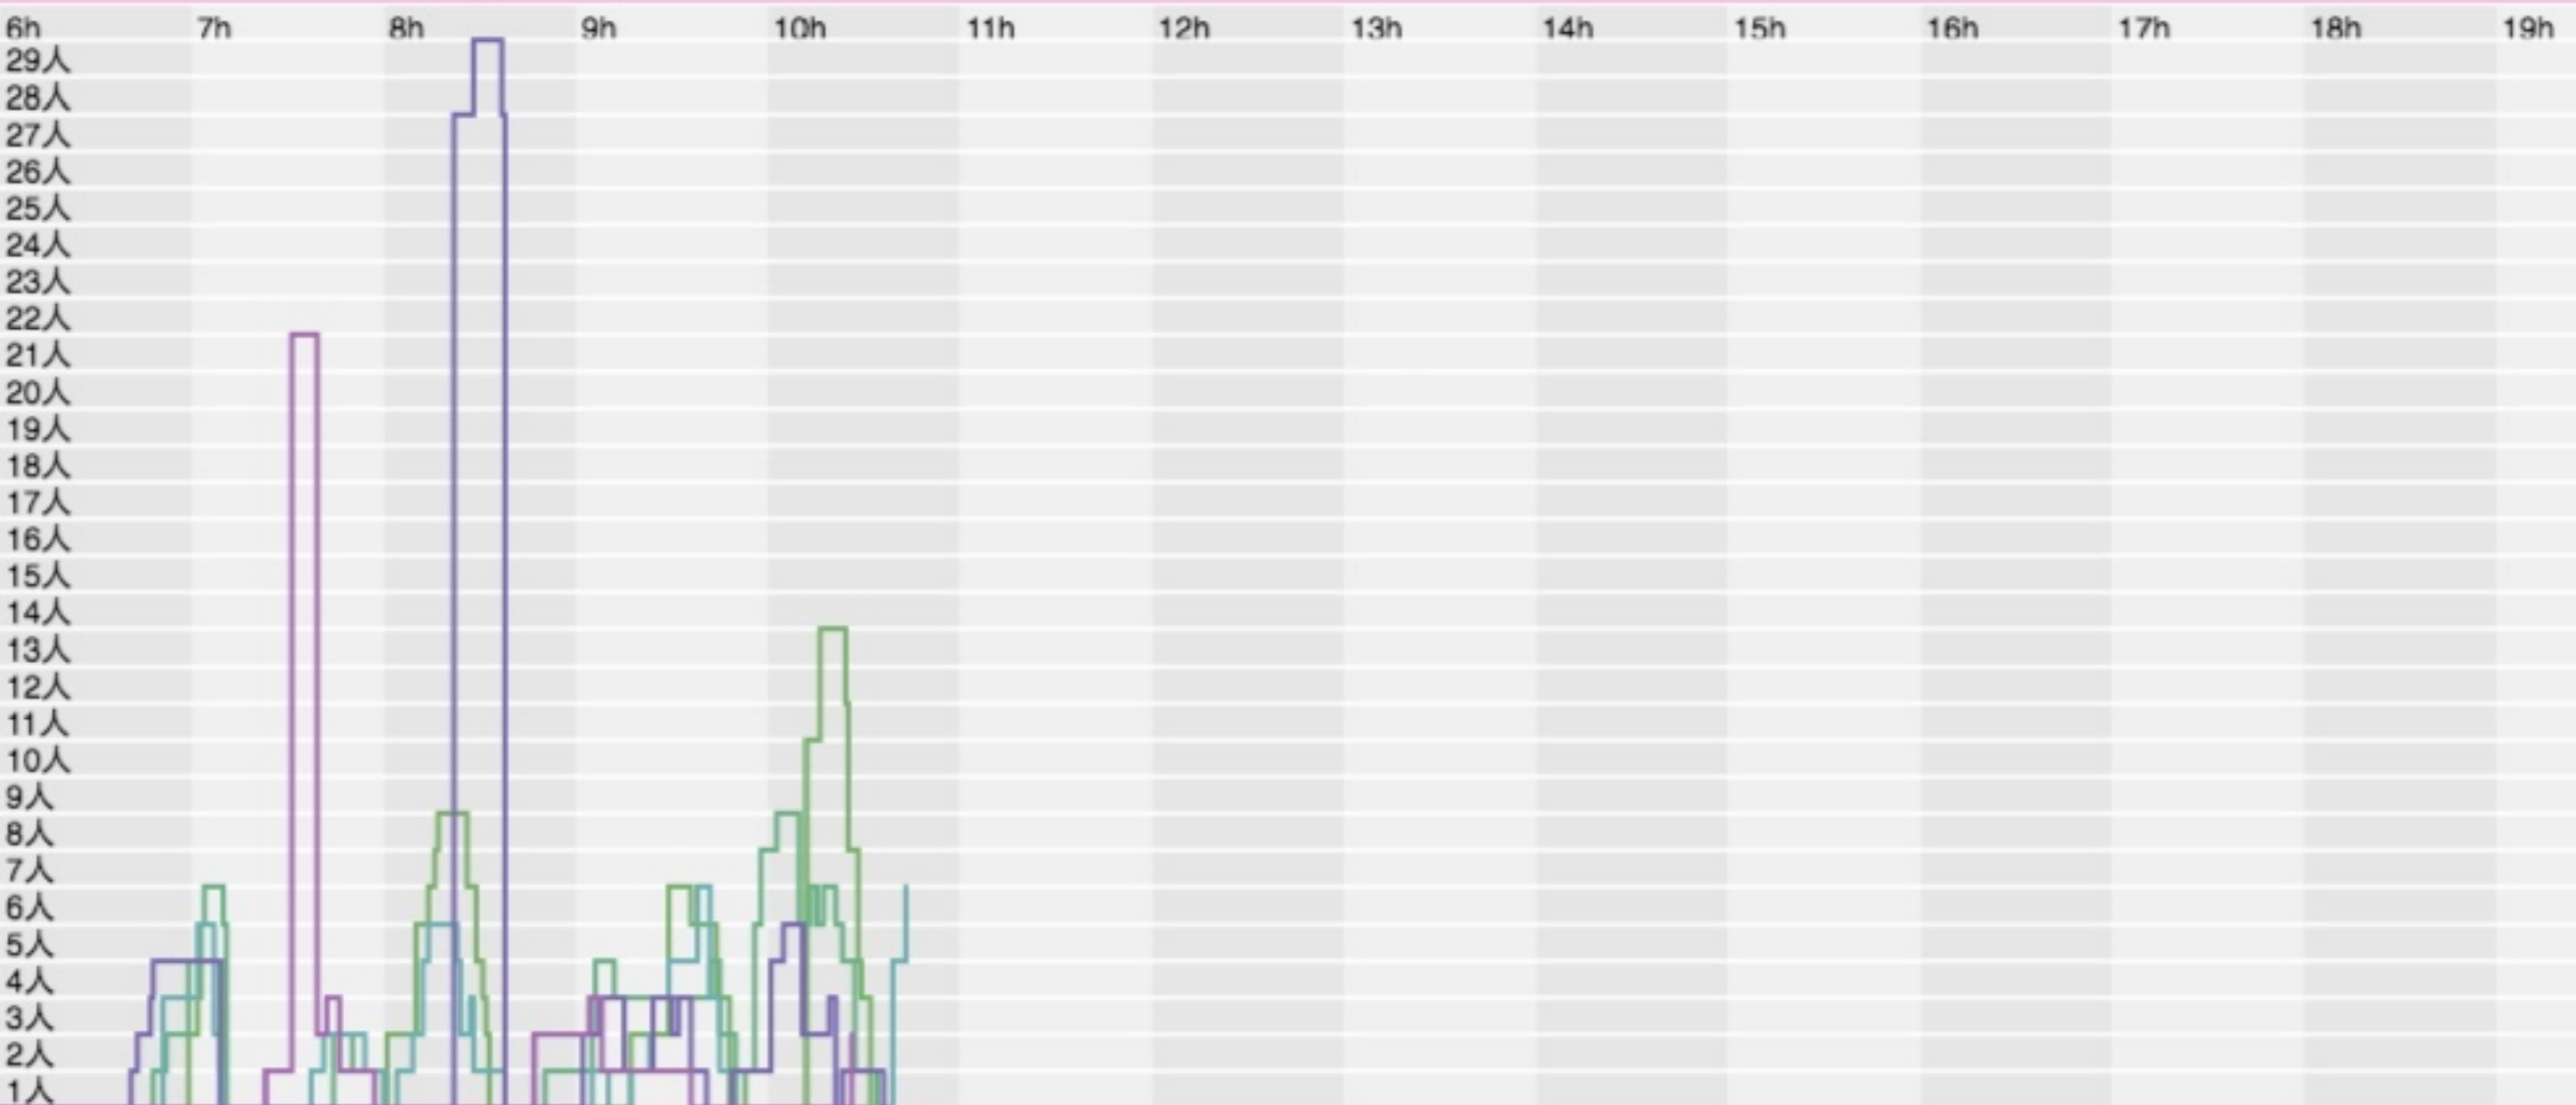

つつじバス乗客数グラフ (バス別)

バスID: 5
路線: 循環線
乗客数: 6
(車椅子利用: ナシ)
2017.12.08 10:43:57更新

バスID: 7
路線:
乗客数: 0
(車椅子利用: ナシ)
2017.12.08 10:36:18更新

バスID: 4
路線:
乗客数: 0
(車椅子利用: ナシ)
2017.12.08 10:34:10更新

バスID: 3
路線:
乗客数: 0
(車椅子利用: ナシ)
2017.12.08 10:32:40更新

バスID: 8
路線: 幹線
乗客数: 2
(車椅子利用: ナシ)
2017.12.08 10:26:56更新

バスID: 6
路線:
乗客数: 0
(車椅子利用: ナシ)
2017.12.08 09:15:40更新

鯖江つつじバスの乗客数リアルタイムオープンデータ

<http://fukuno.jig.jp/app/bus/busgraph.html>