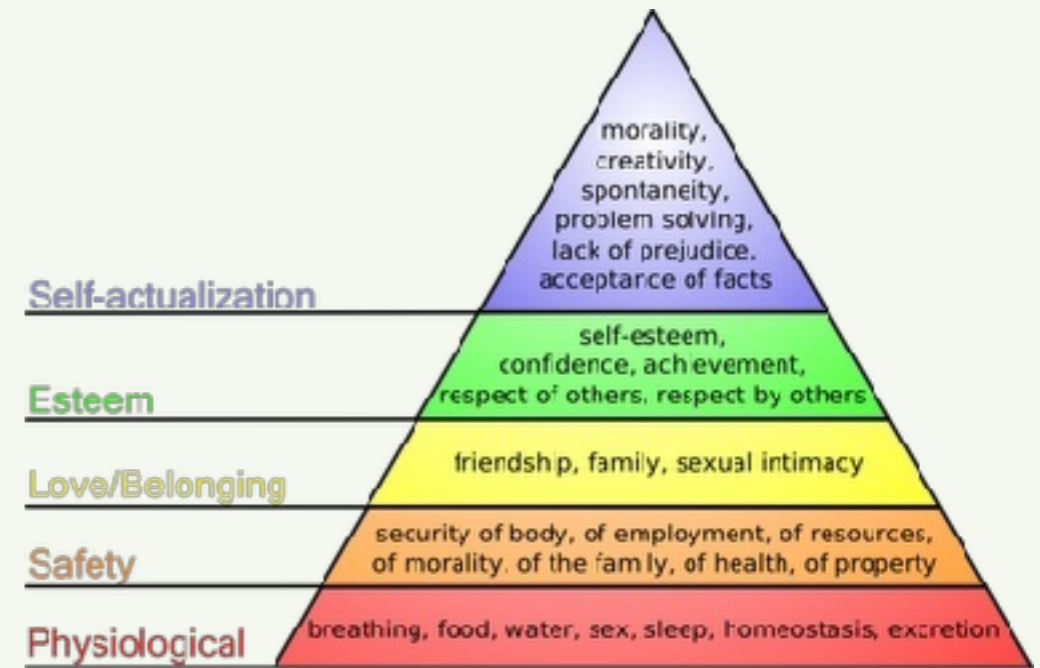

こども最強説

マズロー欲求5段階説

	生存	安全	必要	尊敬	自己実現
大人	金 信用	政治 力	仕事 家族	仕事 家族	
こども 学生	親				夢

こども・学生は自己実現欲求まで一直線！