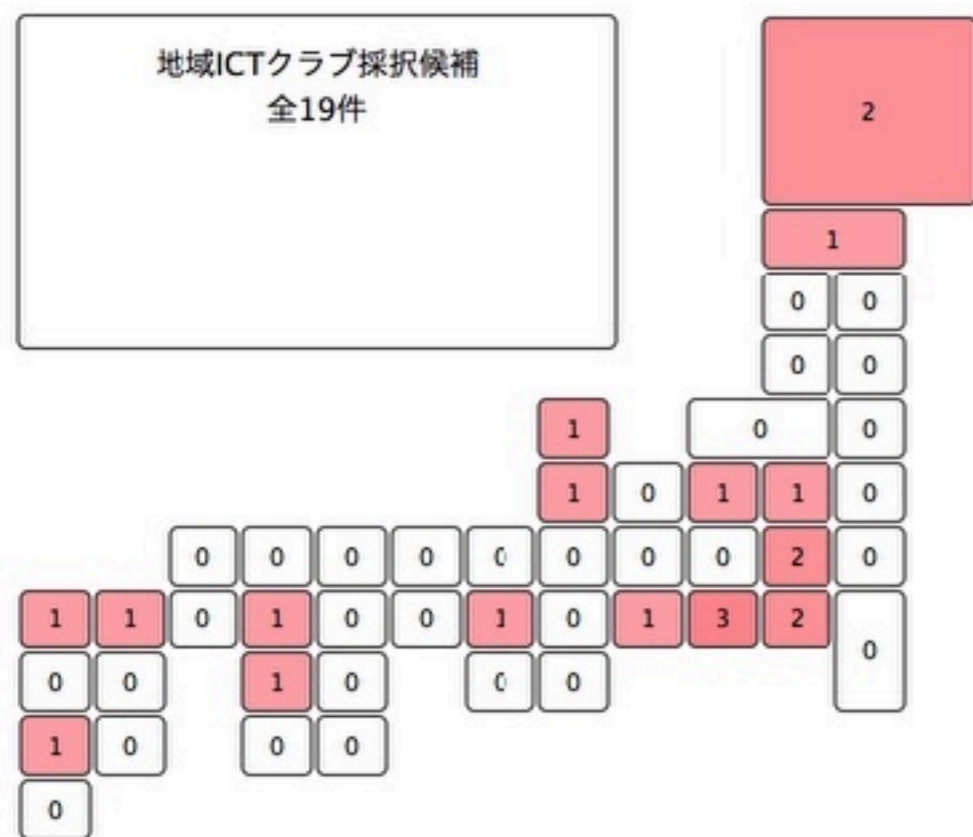

福井県こどもプログラミング協議会

昨日、発足

総務省 地域ICTクラブ採択候補一覧