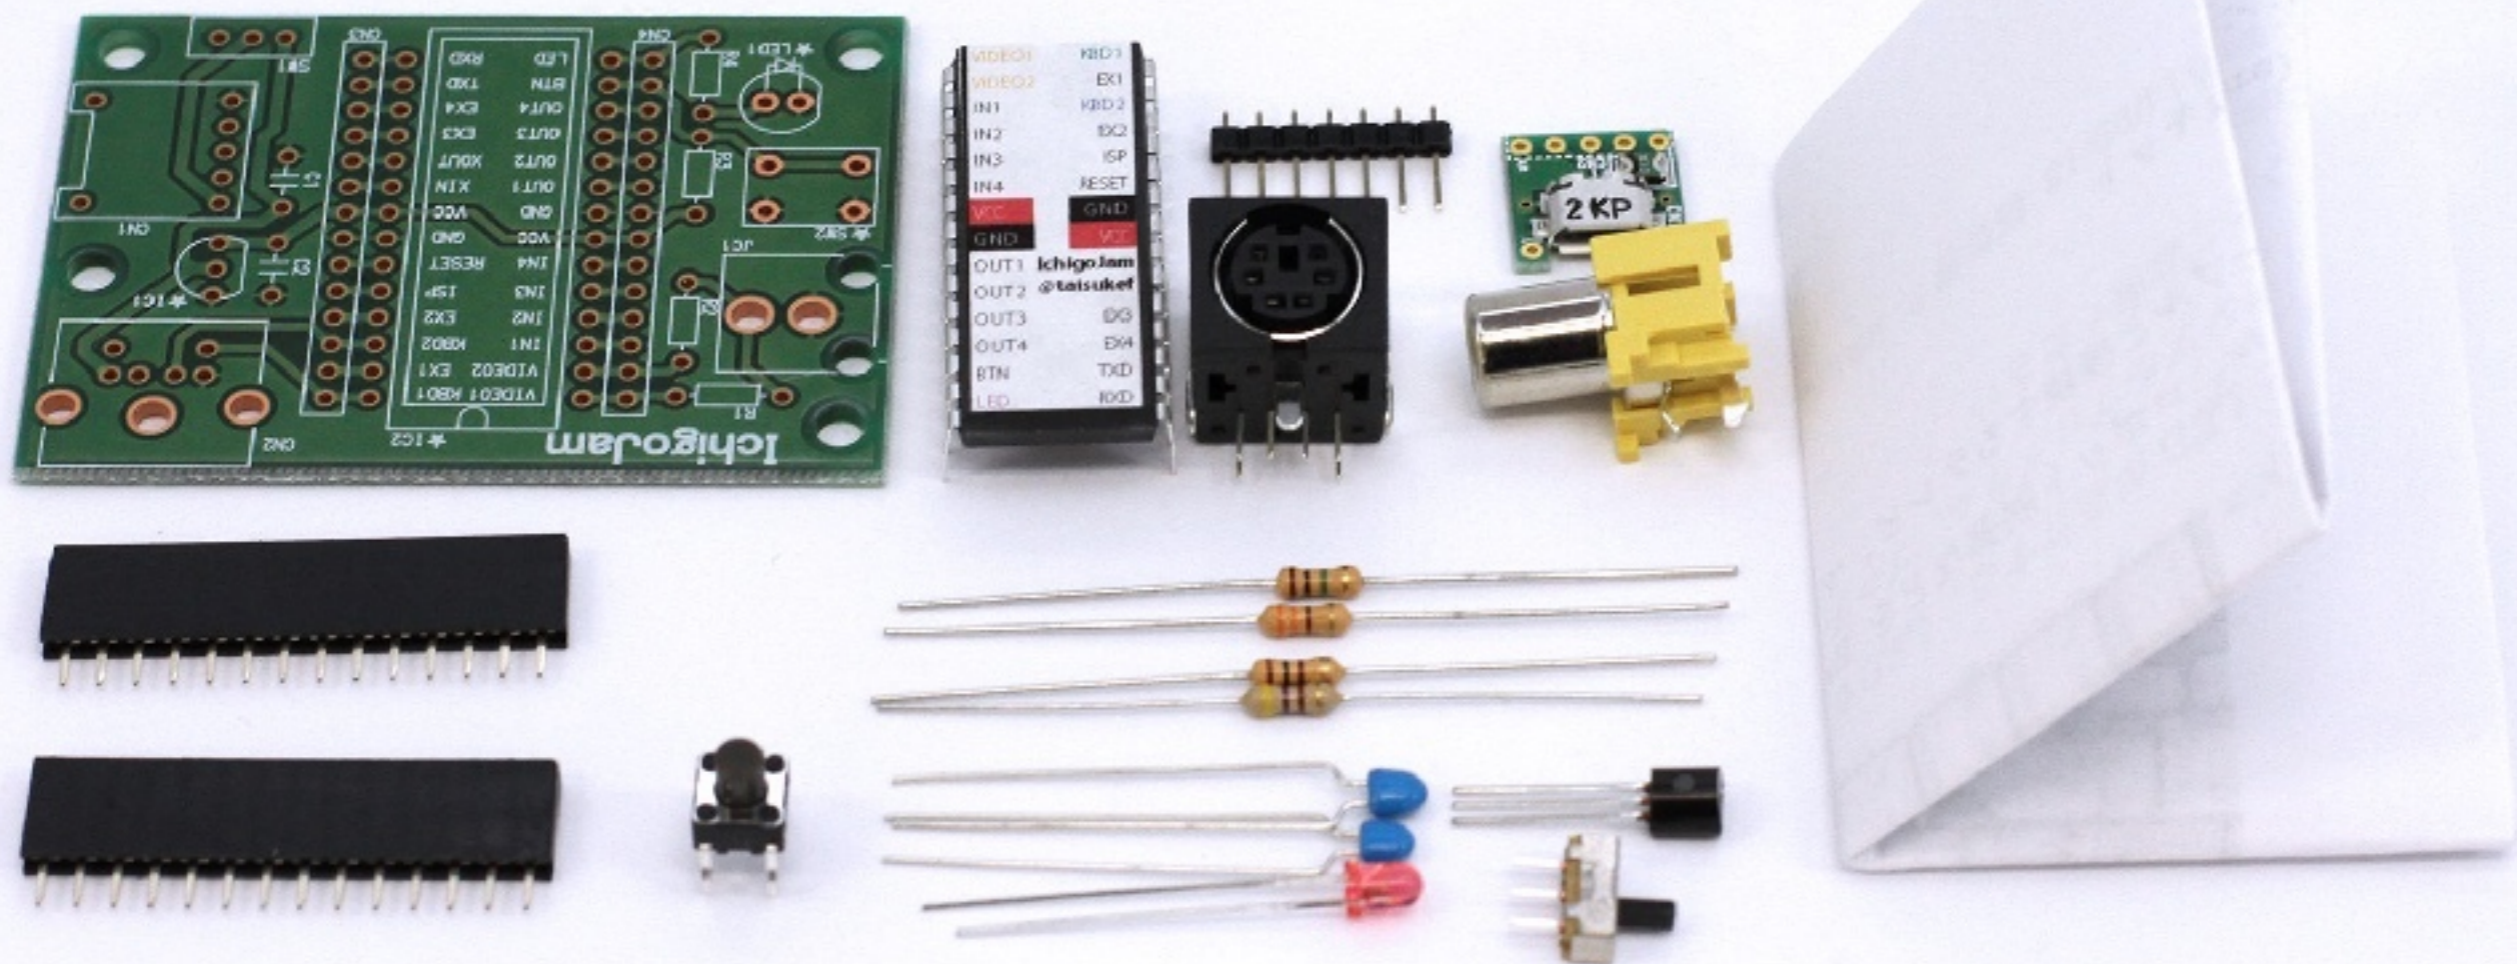

IchigoJam

自分でくみたてるパソコン

IchigoJam 1,500円 (税抜)