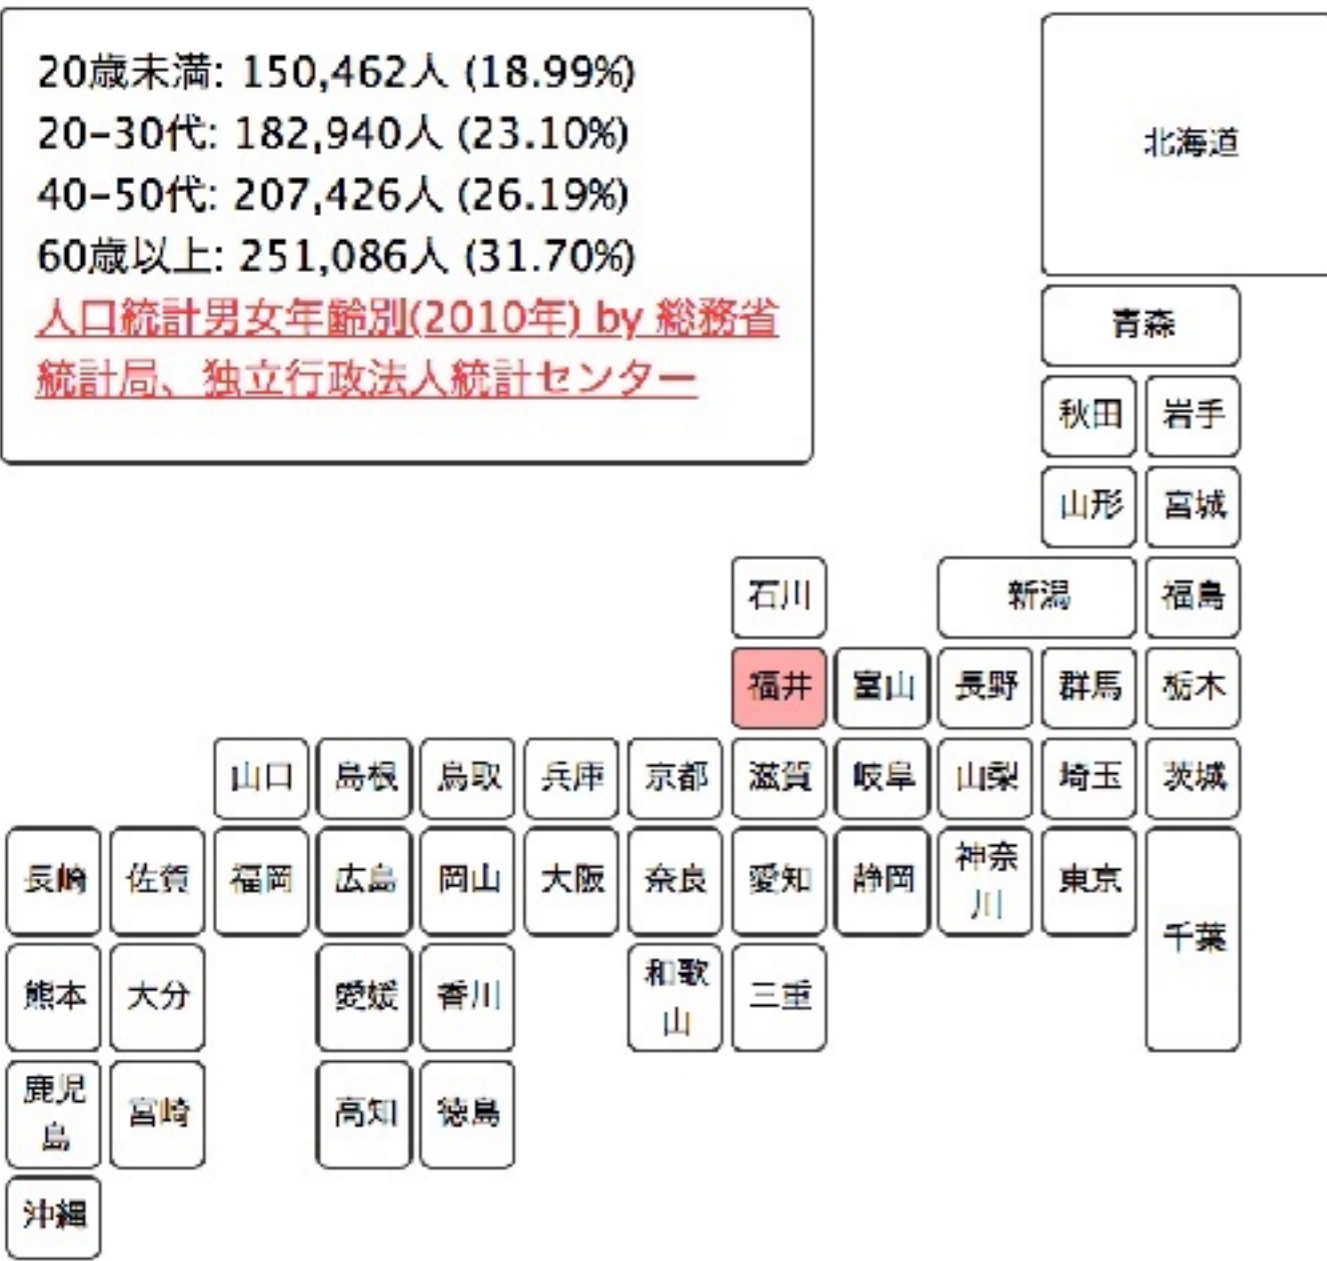

グラフでみる県別人口分布(odp)

20歳未満: 150,462人 (18.99%)
20-30代: 182,940人 (23.10%)
40-50代: 207,426人 (26.19%)
60歳以上: 251,086人 (31.70%)

人口統計男女年齢別(2010年) by 総務省
統計局、独立行政法人統計センター

人口統計男女年齢別(2010年) by 総務省統計局、独立行政法人統計センター

<http://fukuno.jig.jp/1247>