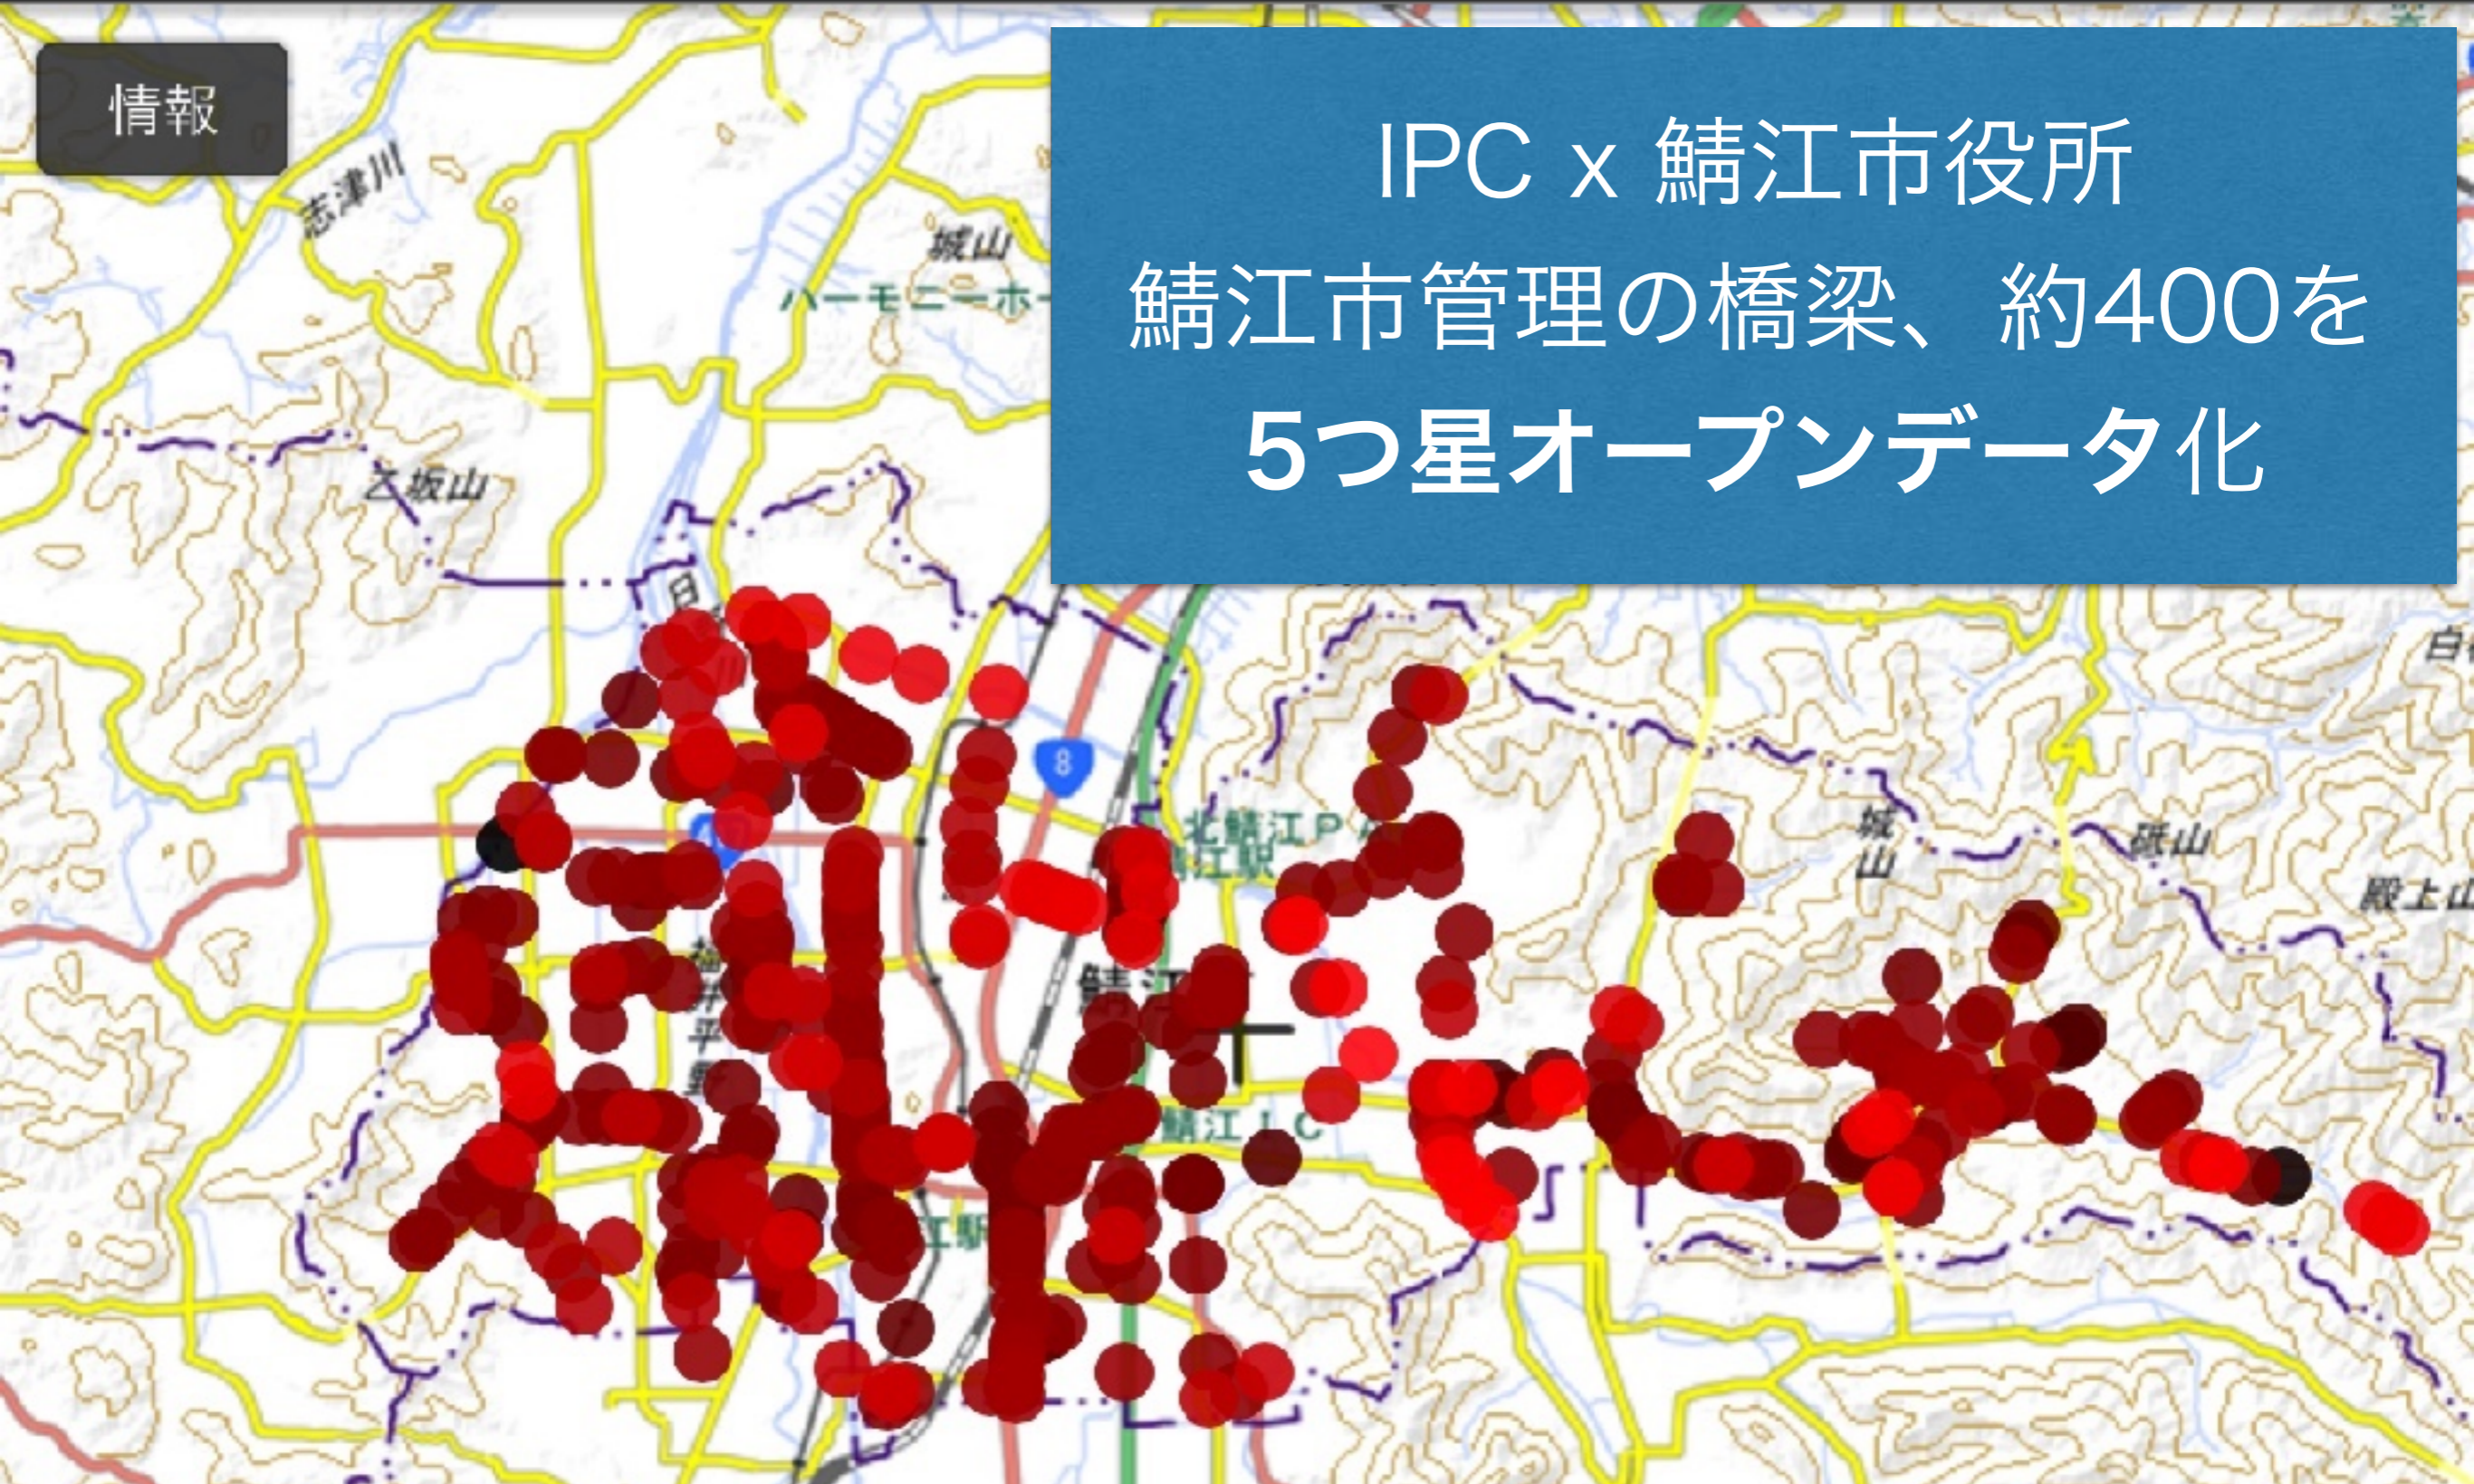

公共建築の約半数が越築30年

施設の維持・管理、更新費用が膨大になる

情報

IPC x 鯖江市役所  
鯖江市管理の橋梁、約400を  
5つ星オープンデータ化

橋梁マップ (国土地理院地図利用)

<http://fukuno.jig.jp/app/printmap/bridgemap.html>

# 30%の橋が50歳以上！鯖江の高齢橋ランキング

2017/09/10 23:55:00 #sabae #opendata

鯖江市地域活性化プランコンテストが始まった鯖江の日曜日、各地で多数のイベント！  
参加学生からのオープンデータに関する質問も多く、平和な内に考えたい橋梁に関するアプリづくり。