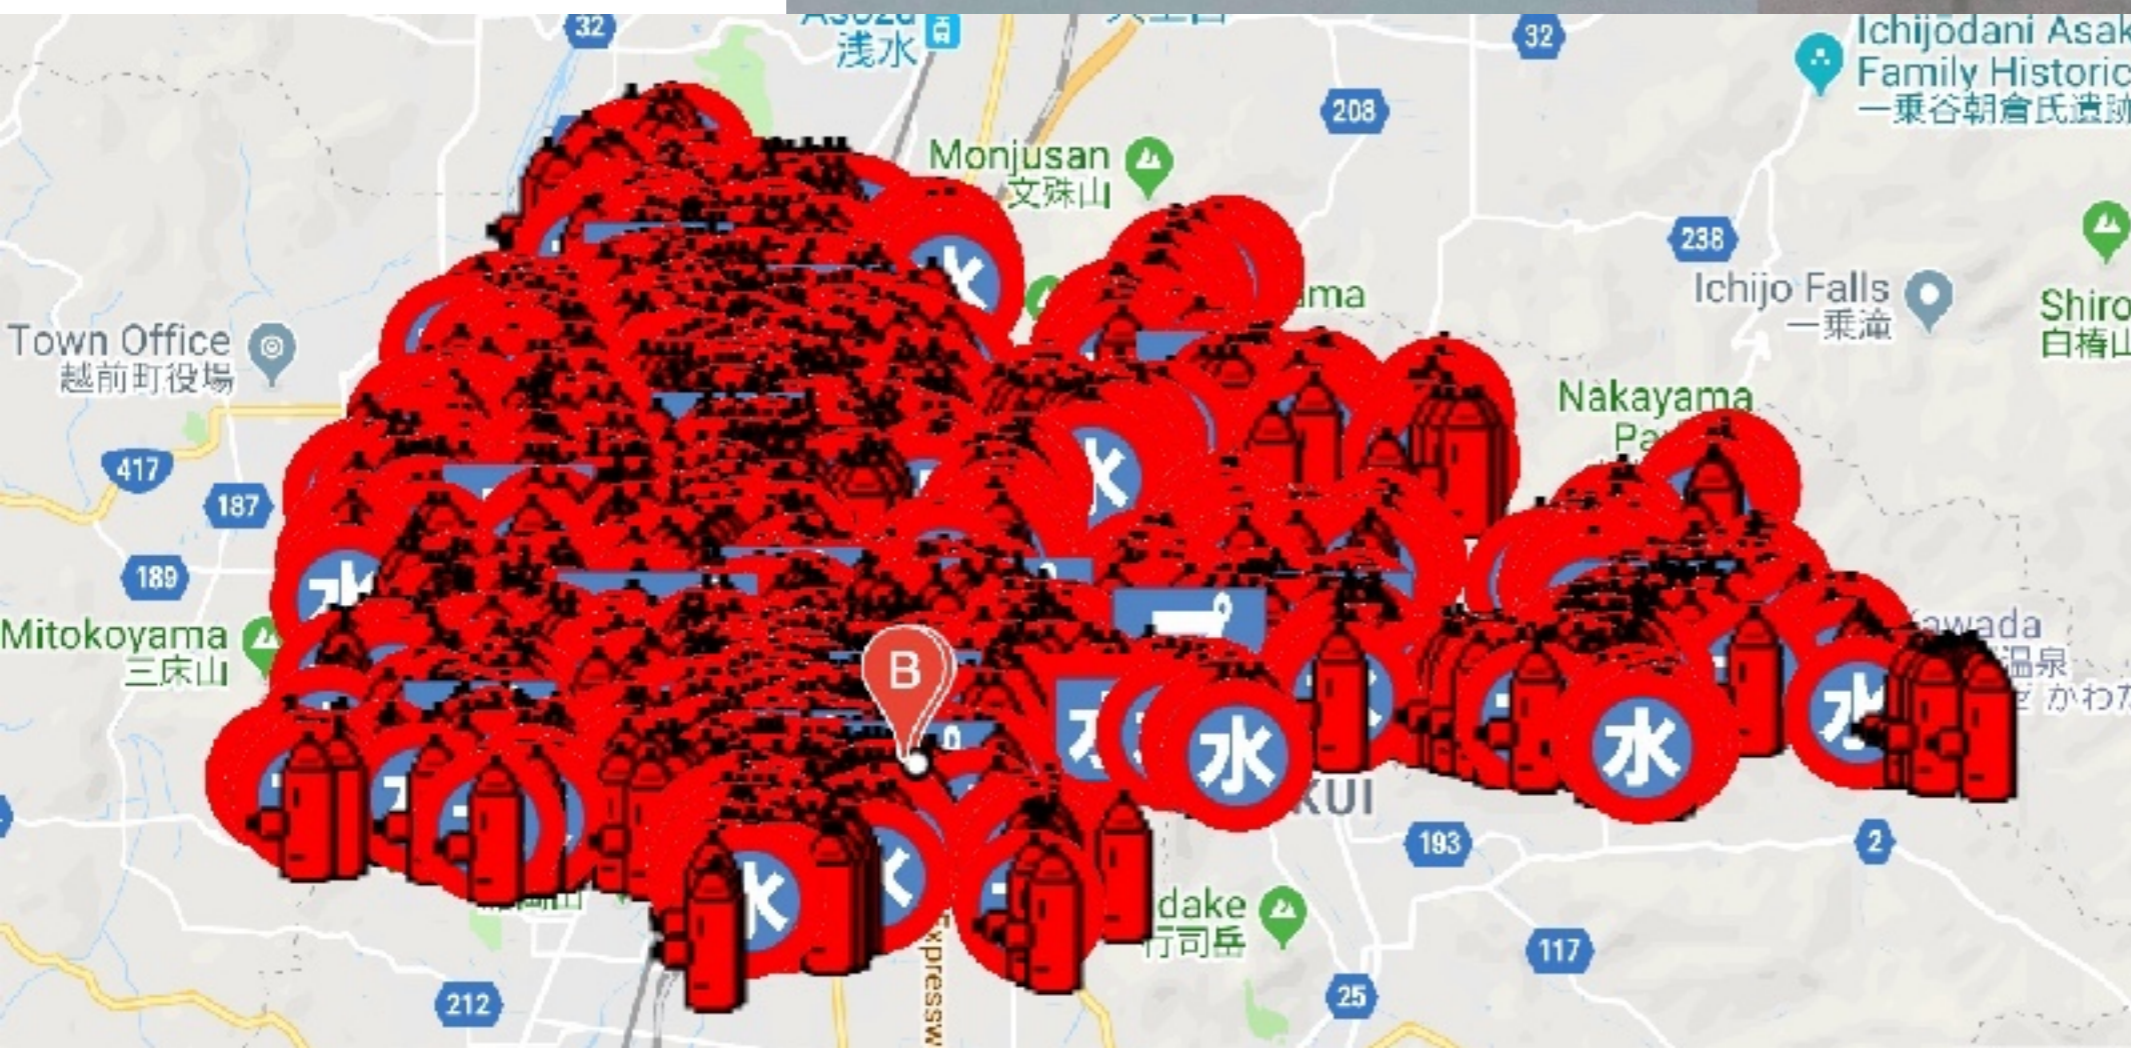

鯖江市消火栓 8000箇所