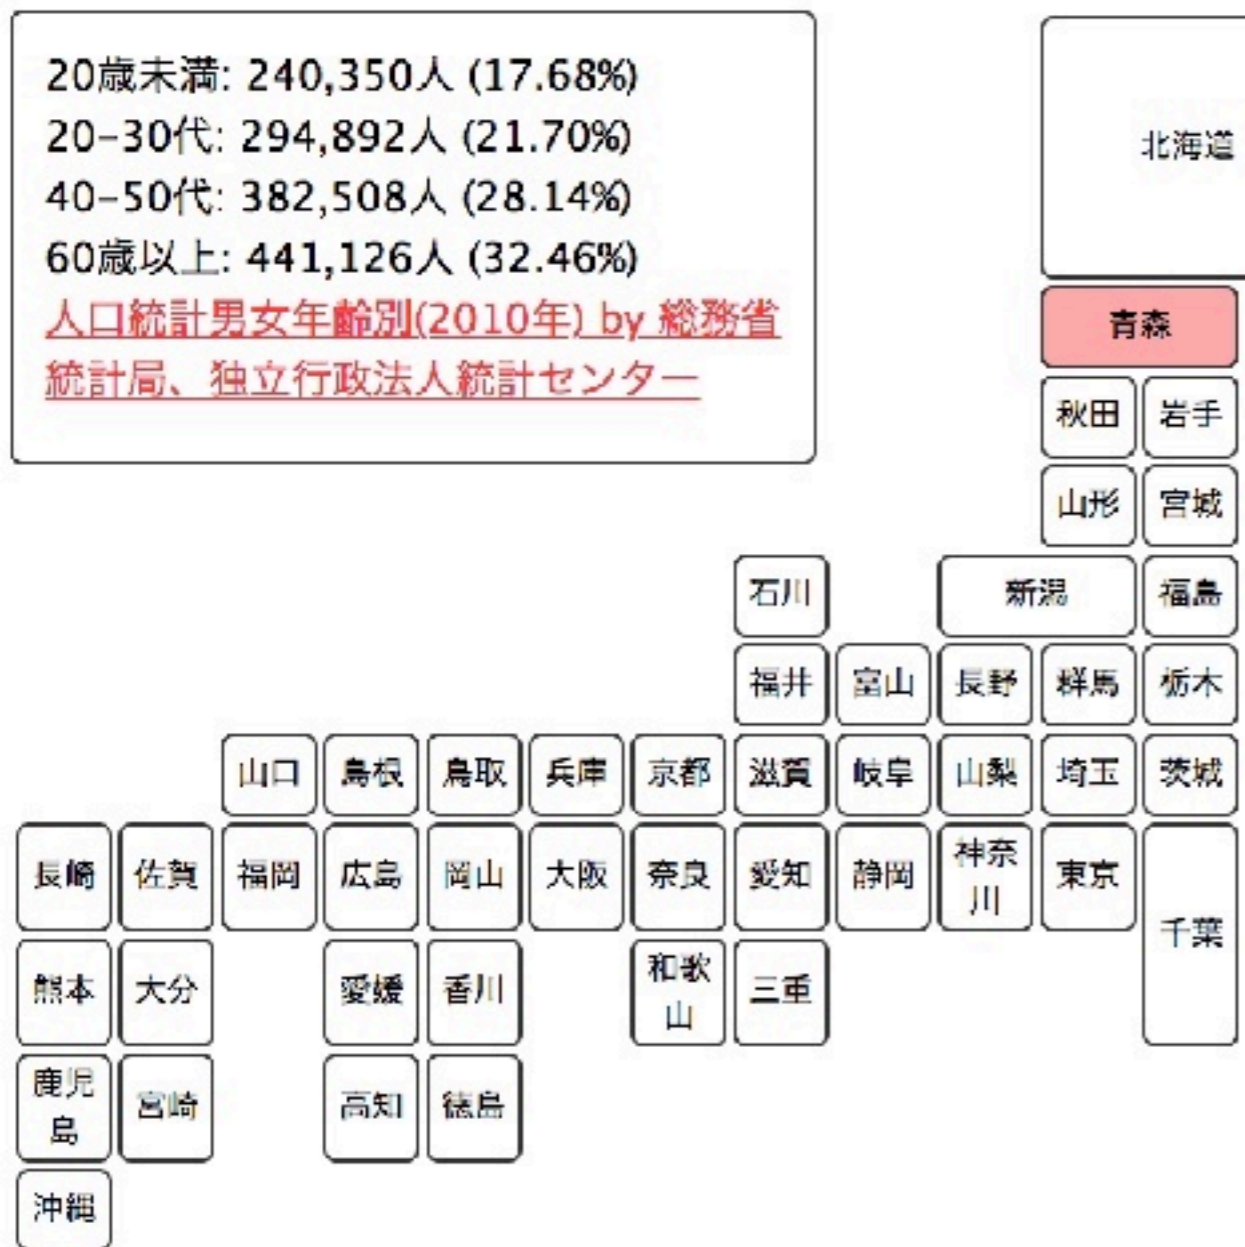

グラフでみる県別人口分布(odp)

20歳未満: 240,350人 (17.68%)
20-30代: 294,892人 (21.70%)
40-50代: 382,508人 (28.14%)
60歳以上: 441,126人 (32.46%)
人口統計男女年齢別(2010年) by 総務省統計局、独立行政法人統計センター

人口統計男女年齢別(2010年) by 総務省統計局、独立行政法人統計センター

<http://fukuno.jig.jp/1247>