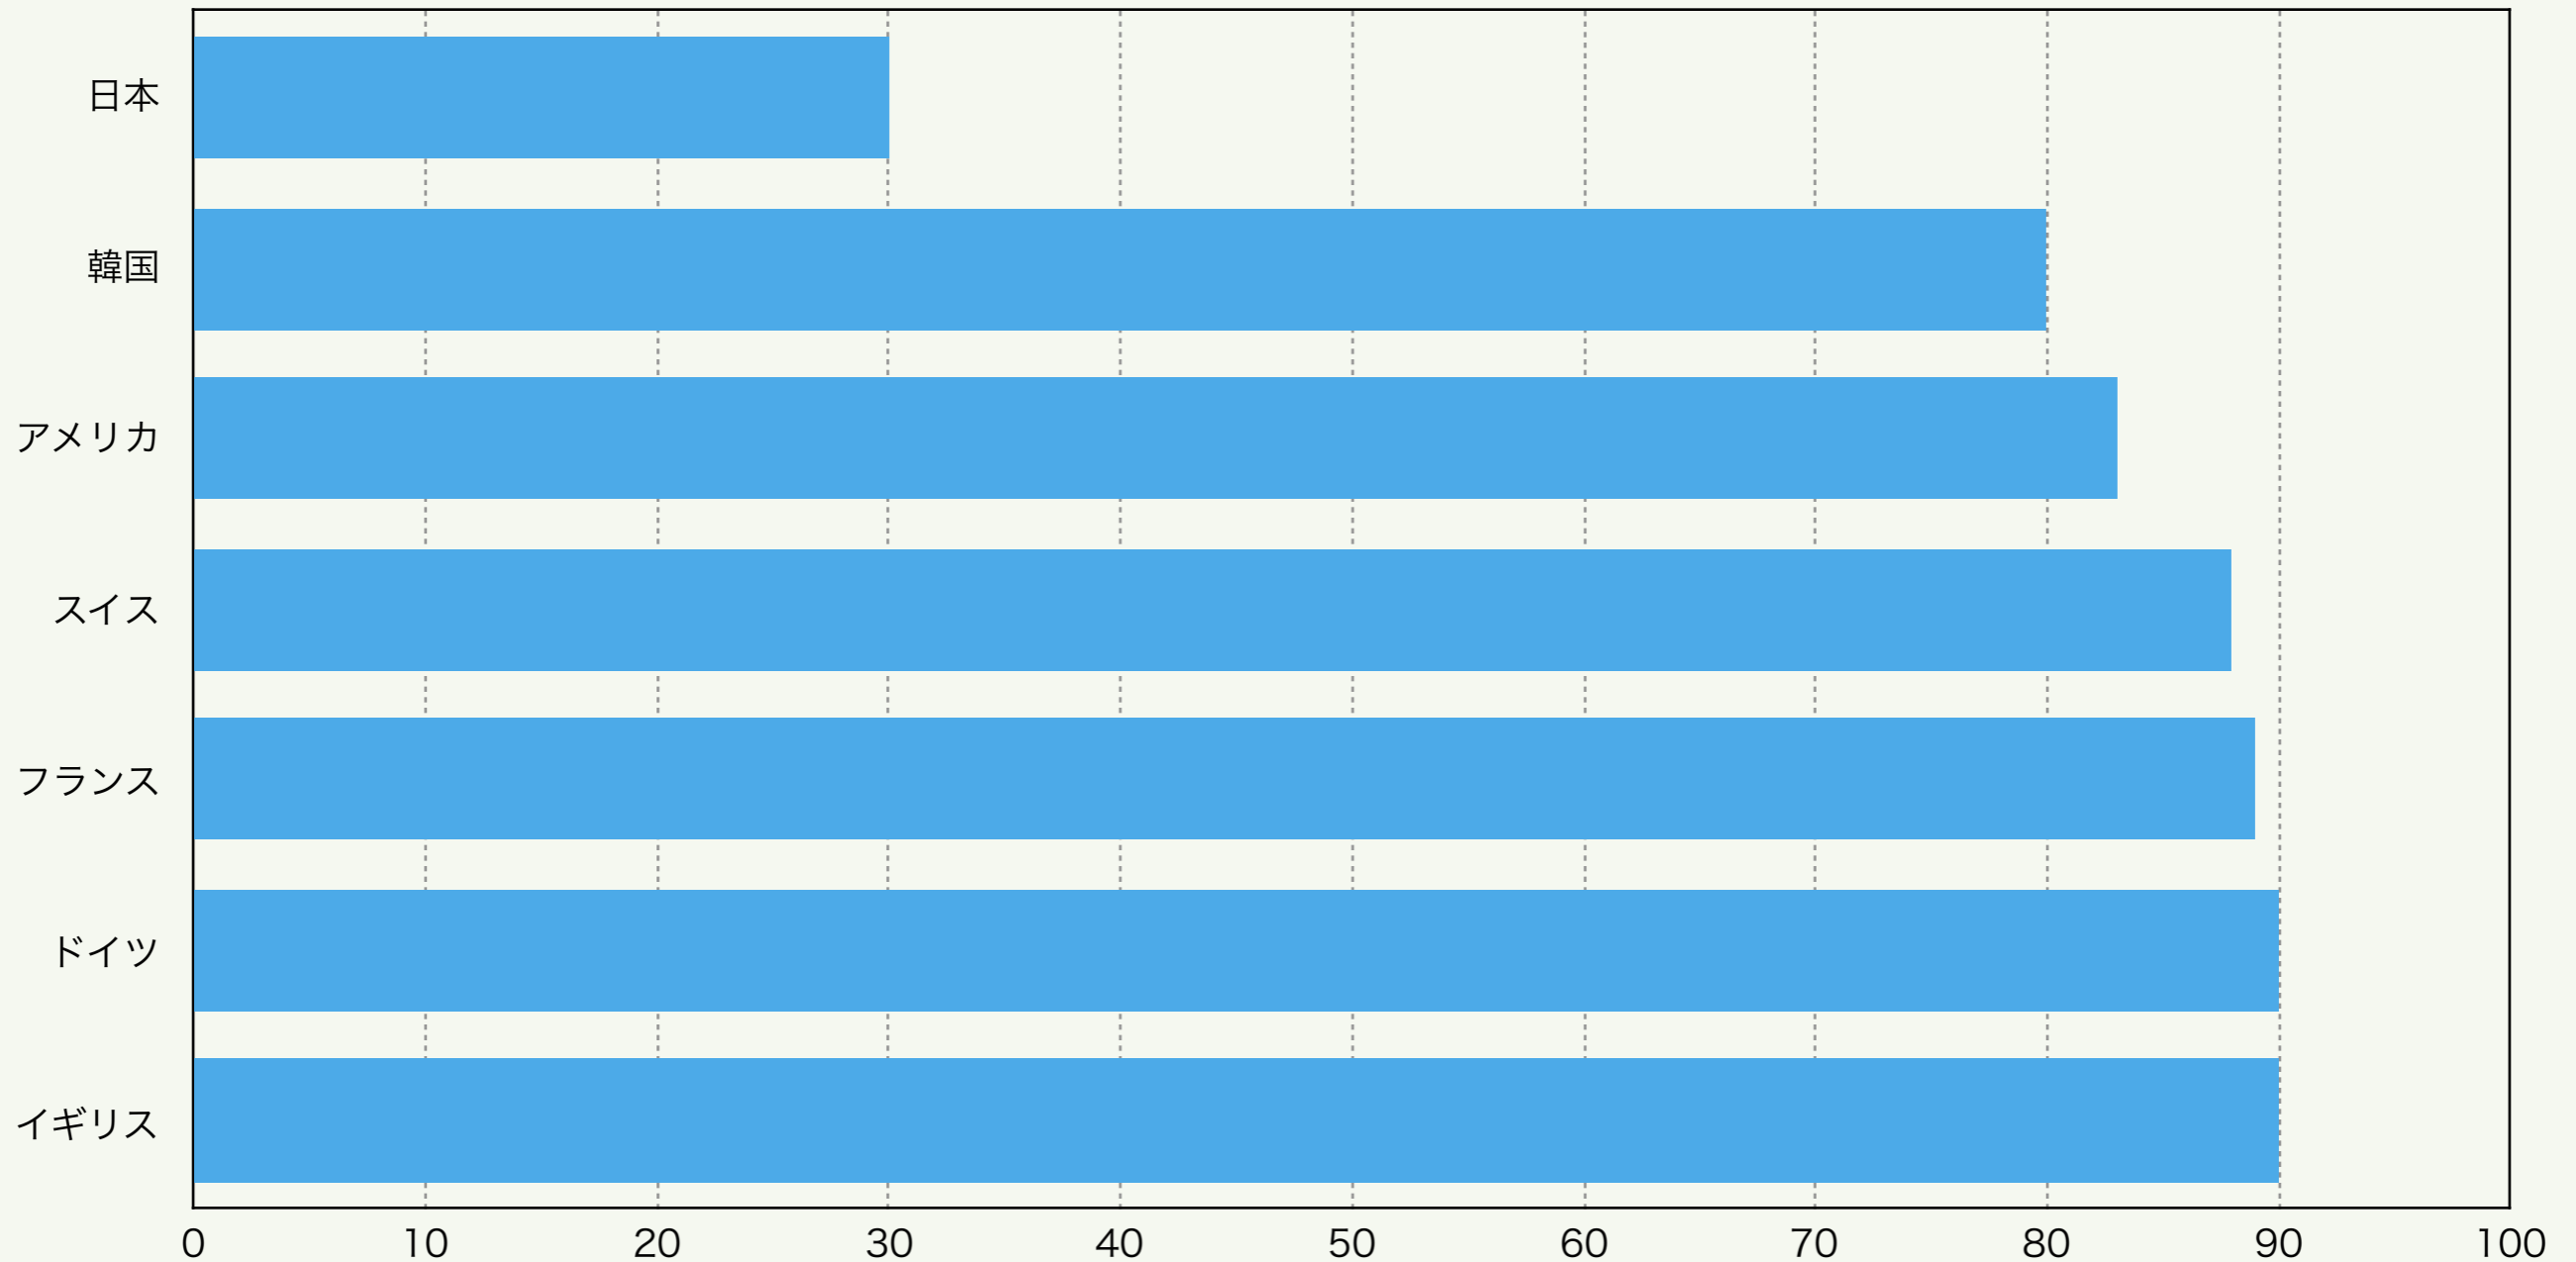

ITに恵まれない日本の子供

13～15歳、自分のパソコン保有率

内閣府「わが国と諸外国の若者の意識に関する調査」(2013年)より