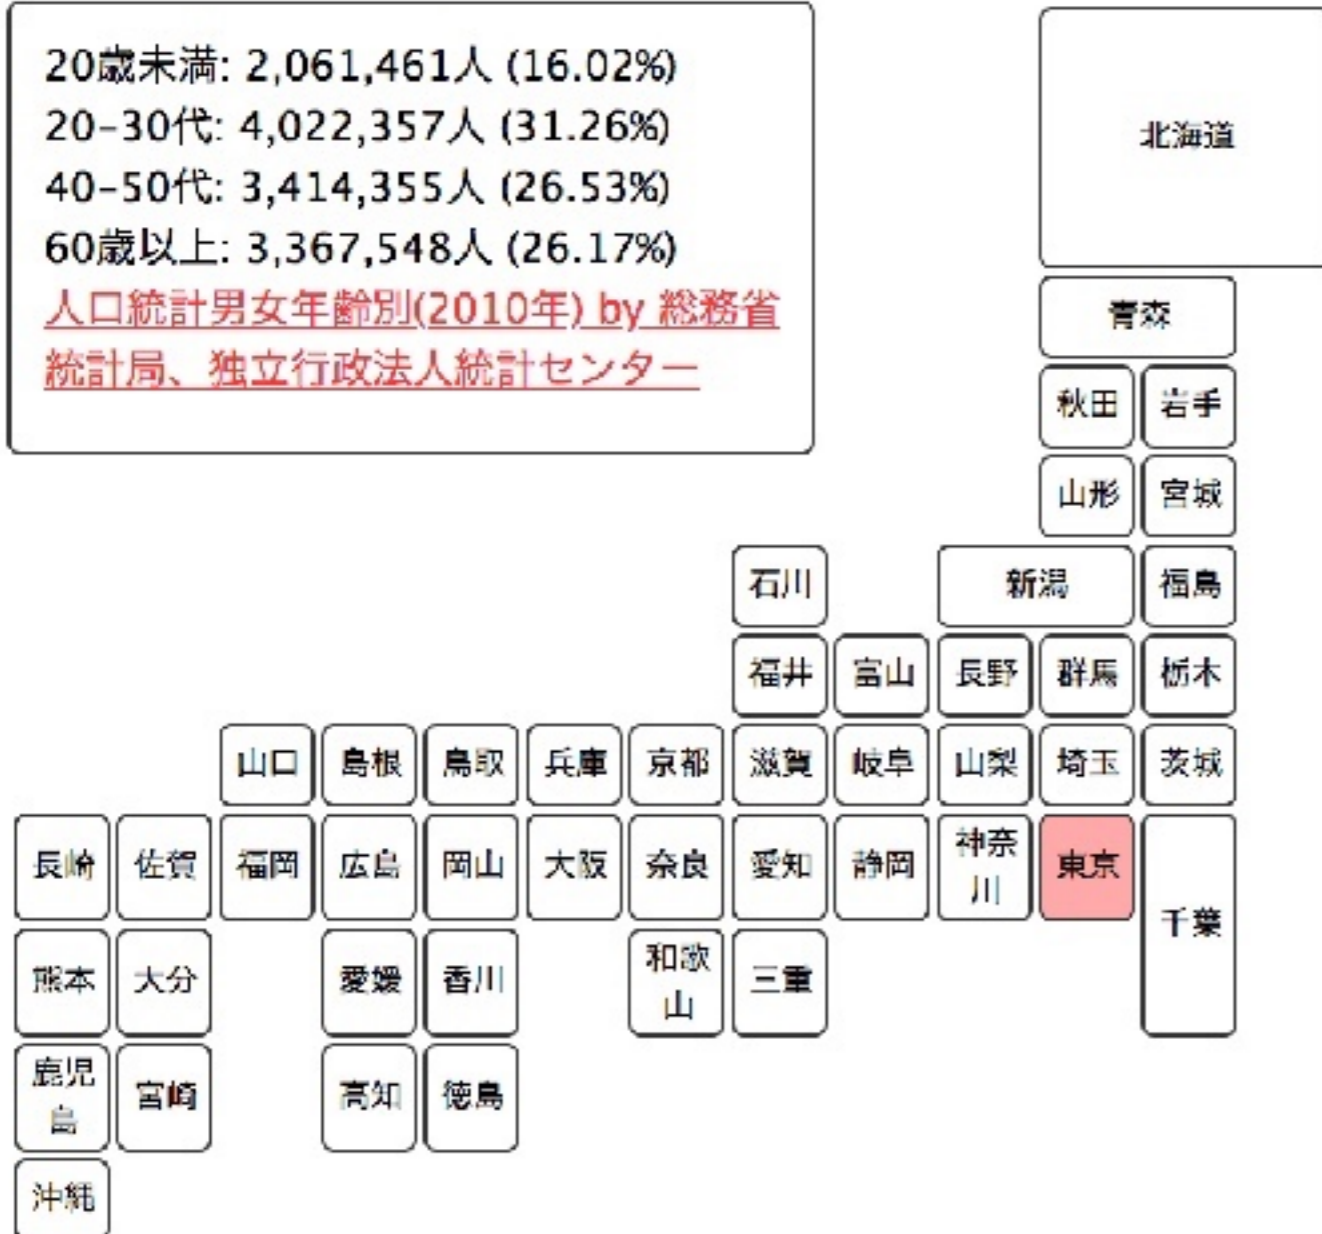

グラフでみる県別人口分布(odp)

20歳未満: 2,061,461人 (16.02%)
20-30代: 4,022,357人 (31.26%)
40-50代: 3,414,355人 (26.53%)
60歳以上: 3,367,548人 (26.17%)

人口統計男女年齢別(2010年) by 総務省
統計局、独立行政法人統計センター

人口統計男女年齢別(2010年) by 総務省統計局、独立行政法人統計センター