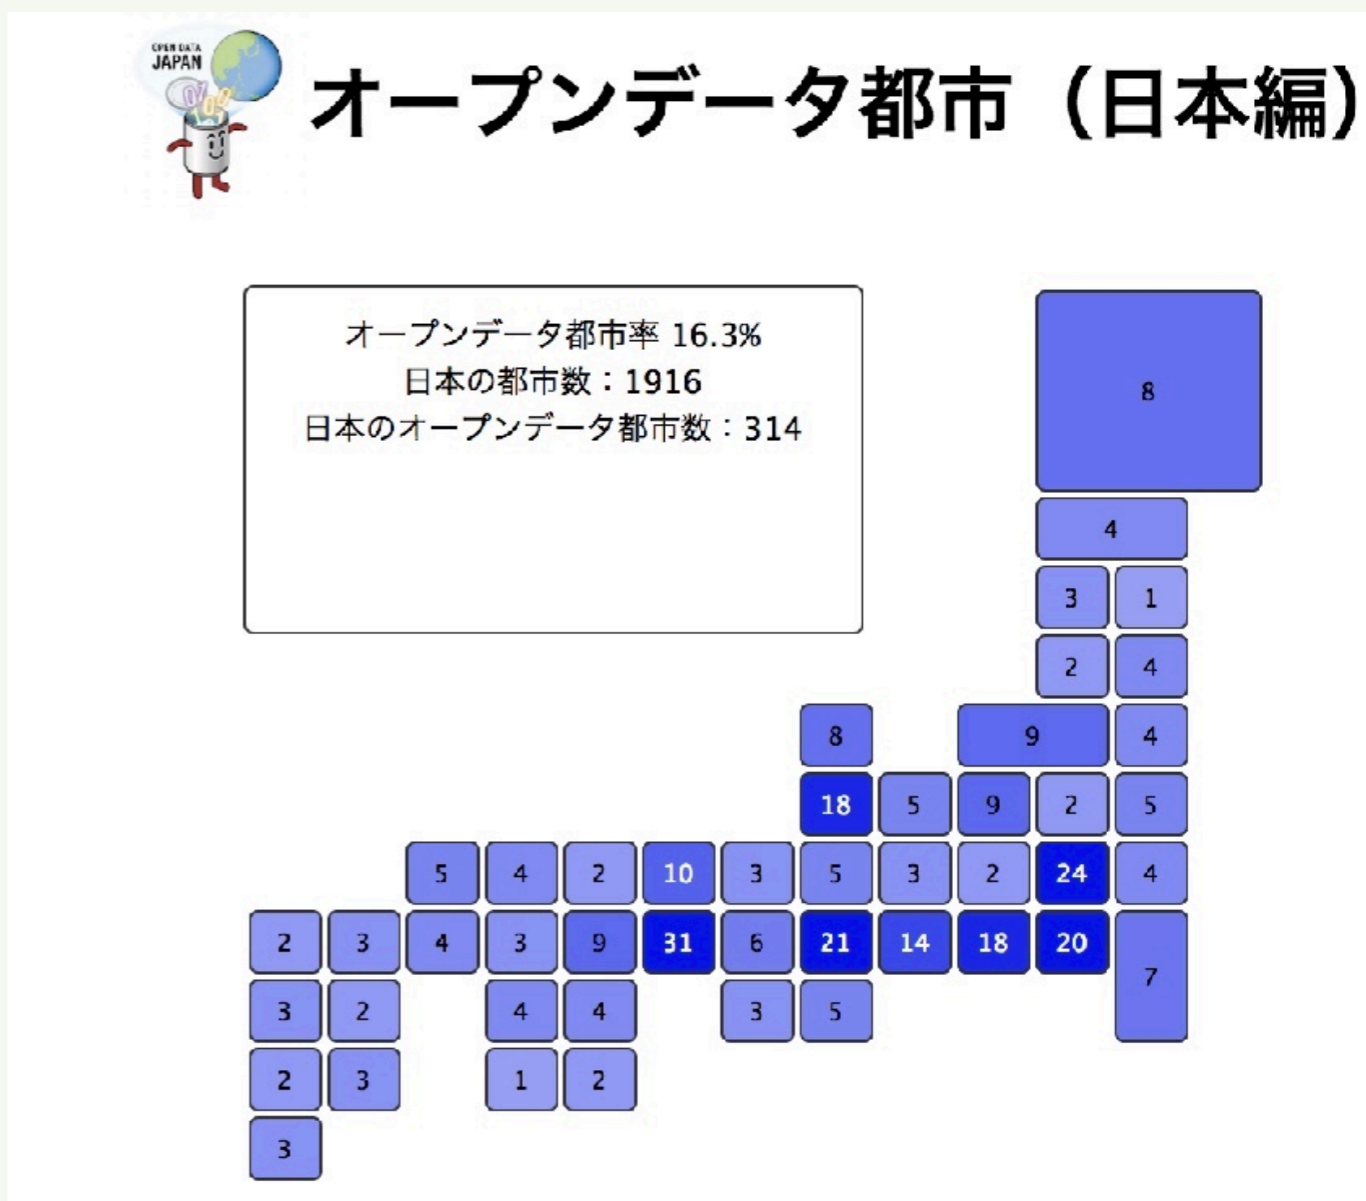

2018年6月全都道府県314都市