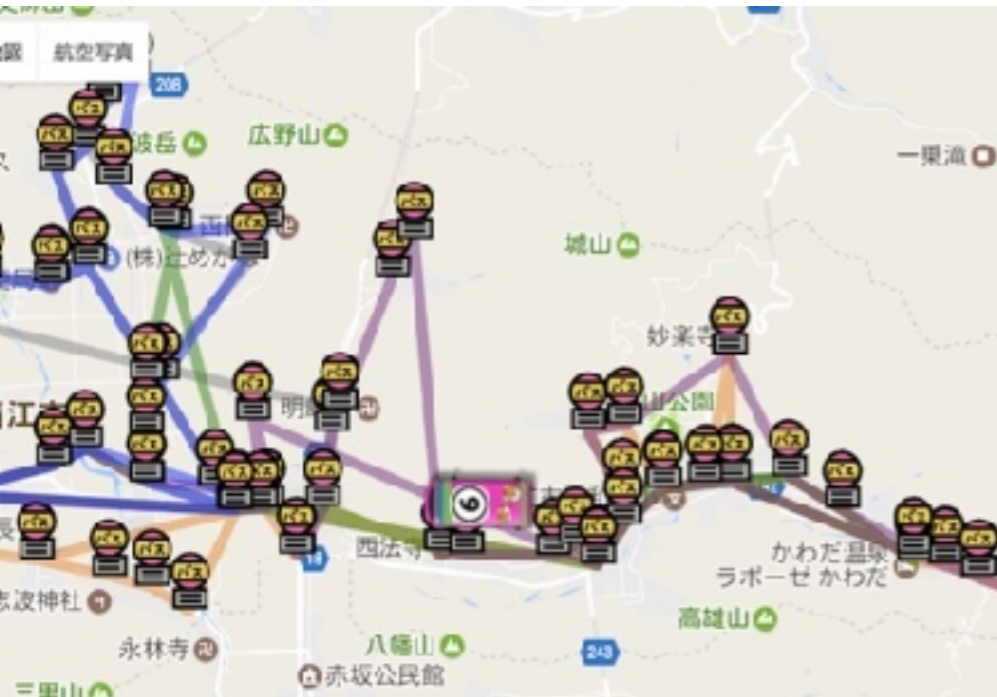

# つつじバス 乗降数解析 & Google連携

幹線 > 徒歩 49分 >

9:49 - 10:38 100円

JR靖江駅 (2番のりば) を9:50発

河和田線 > 徒歩 4 55分

8:30 ○ 靖江駅

徒歩 50m 歩く (1分)

8:31 〇 JR靖江駅 (2番のりば)  
河和田線 第2便 嚮陽会館内

⇄ 32駅 (50分)

9:21 ● ラポーゼかわだ (南)

徒歩 300m 歩く (5分)

9:25 ○ かわだ温泉 ラポーゼ かわだ

バスシステム基板発注量産へ